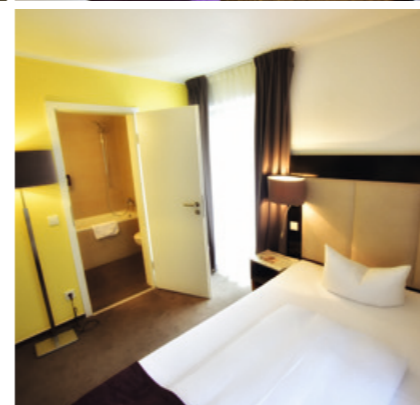

In der freundlichen und zuvorkommenden Atmosphäre der *Goethe Hotels* werden Sie sich wohlfühlen – versprochen!

## HERVORRAGEND SCHLAFEN.

In den privat geführten *TRIP INN Goethe Hotels* mit der Ausstattung eines 3-Sterne-Komforthotels legen wir besonderen Wert darauf, Ihren Wünschen, Anliegen und Ansprüchen gerecht zu werden. Denn wir möchten, dass Sie sich bei uns wie zu Hause fühlen!

Unsere komfortabel und hochwertig eingerichteten Zimmer verfügen stets über Flatscreen-TV, kostenloses Highspeed-WLAN, Badezimmer mit Dusche oder Badewanne, Klimaanlage und Schreibtisch. Gekühlte Getränke erhalten Sie rund um die Uhr an der Rezeption.

Unsere Häuser bieten Einzel, Doppel-, Dreibett und Vierbettzimmer, für unsere ganz kleinen Gäste stellen wir gerne ein Babybett bereit.