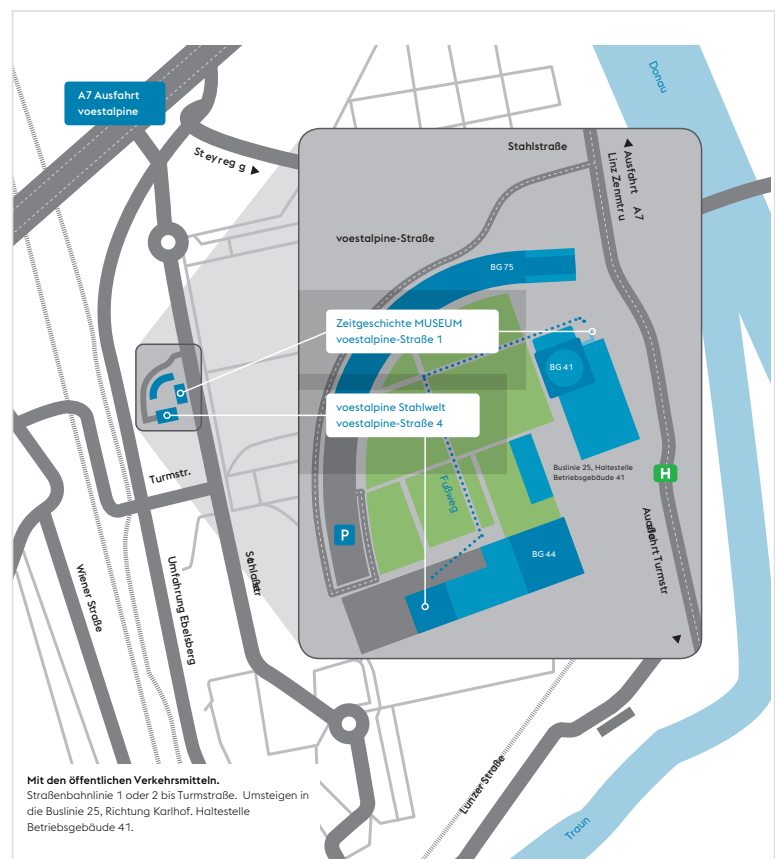

Leihgebühr Tablet / Multimeddiaguide: 2,00 Euro.
Kostenloser Eintritt mit Linz-Kulturcard 365 & Linz-Card.
Alle Preise in Euro.

1. Schüler, Studenten, Präsenz- und Zivildienstler, Senioren, OÖN Card, Vivo Card, ÖAMTC-Clubkarte, 4youCard
2. Pro 10 Schüler ist eine Begleitperson frei. Der ermäßigte Tarif für Schüler im Klassenverband gilt für staatlich anerkannte Schulen und Berufsschulen mit Ausnahme Erwachsenenbildung.
3. OÖ Familienkarte, Familienkarten/-pässe NÖ, Sbg., Bgl., Tirol

ÖFFNUNGSZEITEN

Montag bis Samstag 09:00–17:00 Uhr
Letzter Einlass 16:00 Uhr
Sonn- und Feiertag geschlossen

Informationen und Anmeldung:

Besucherhotline: T. +43/50304/15-8900
(Mo–Do 08:00–16:00 Uhr und Fr 08:00–13:00 Uhr)
www.voestalpine.com/stahlwelt
anmeldung.stahlwelt@voestalpine.com

TIPP

Besuchen Sie auch das ZeitgeschichteMUSEUM der voestalpine. Der Eintritt ist frei.

www.voestalpine.com/zeitgeschichte

voestalpine Stahlwelt GmbH

voestalpine-Straße 4

4020 Linz, Austria

T. +43/50304/15-8900

www.voestalpine.com/stahlwelt

voestalpine

ONE STEP AHEAD.